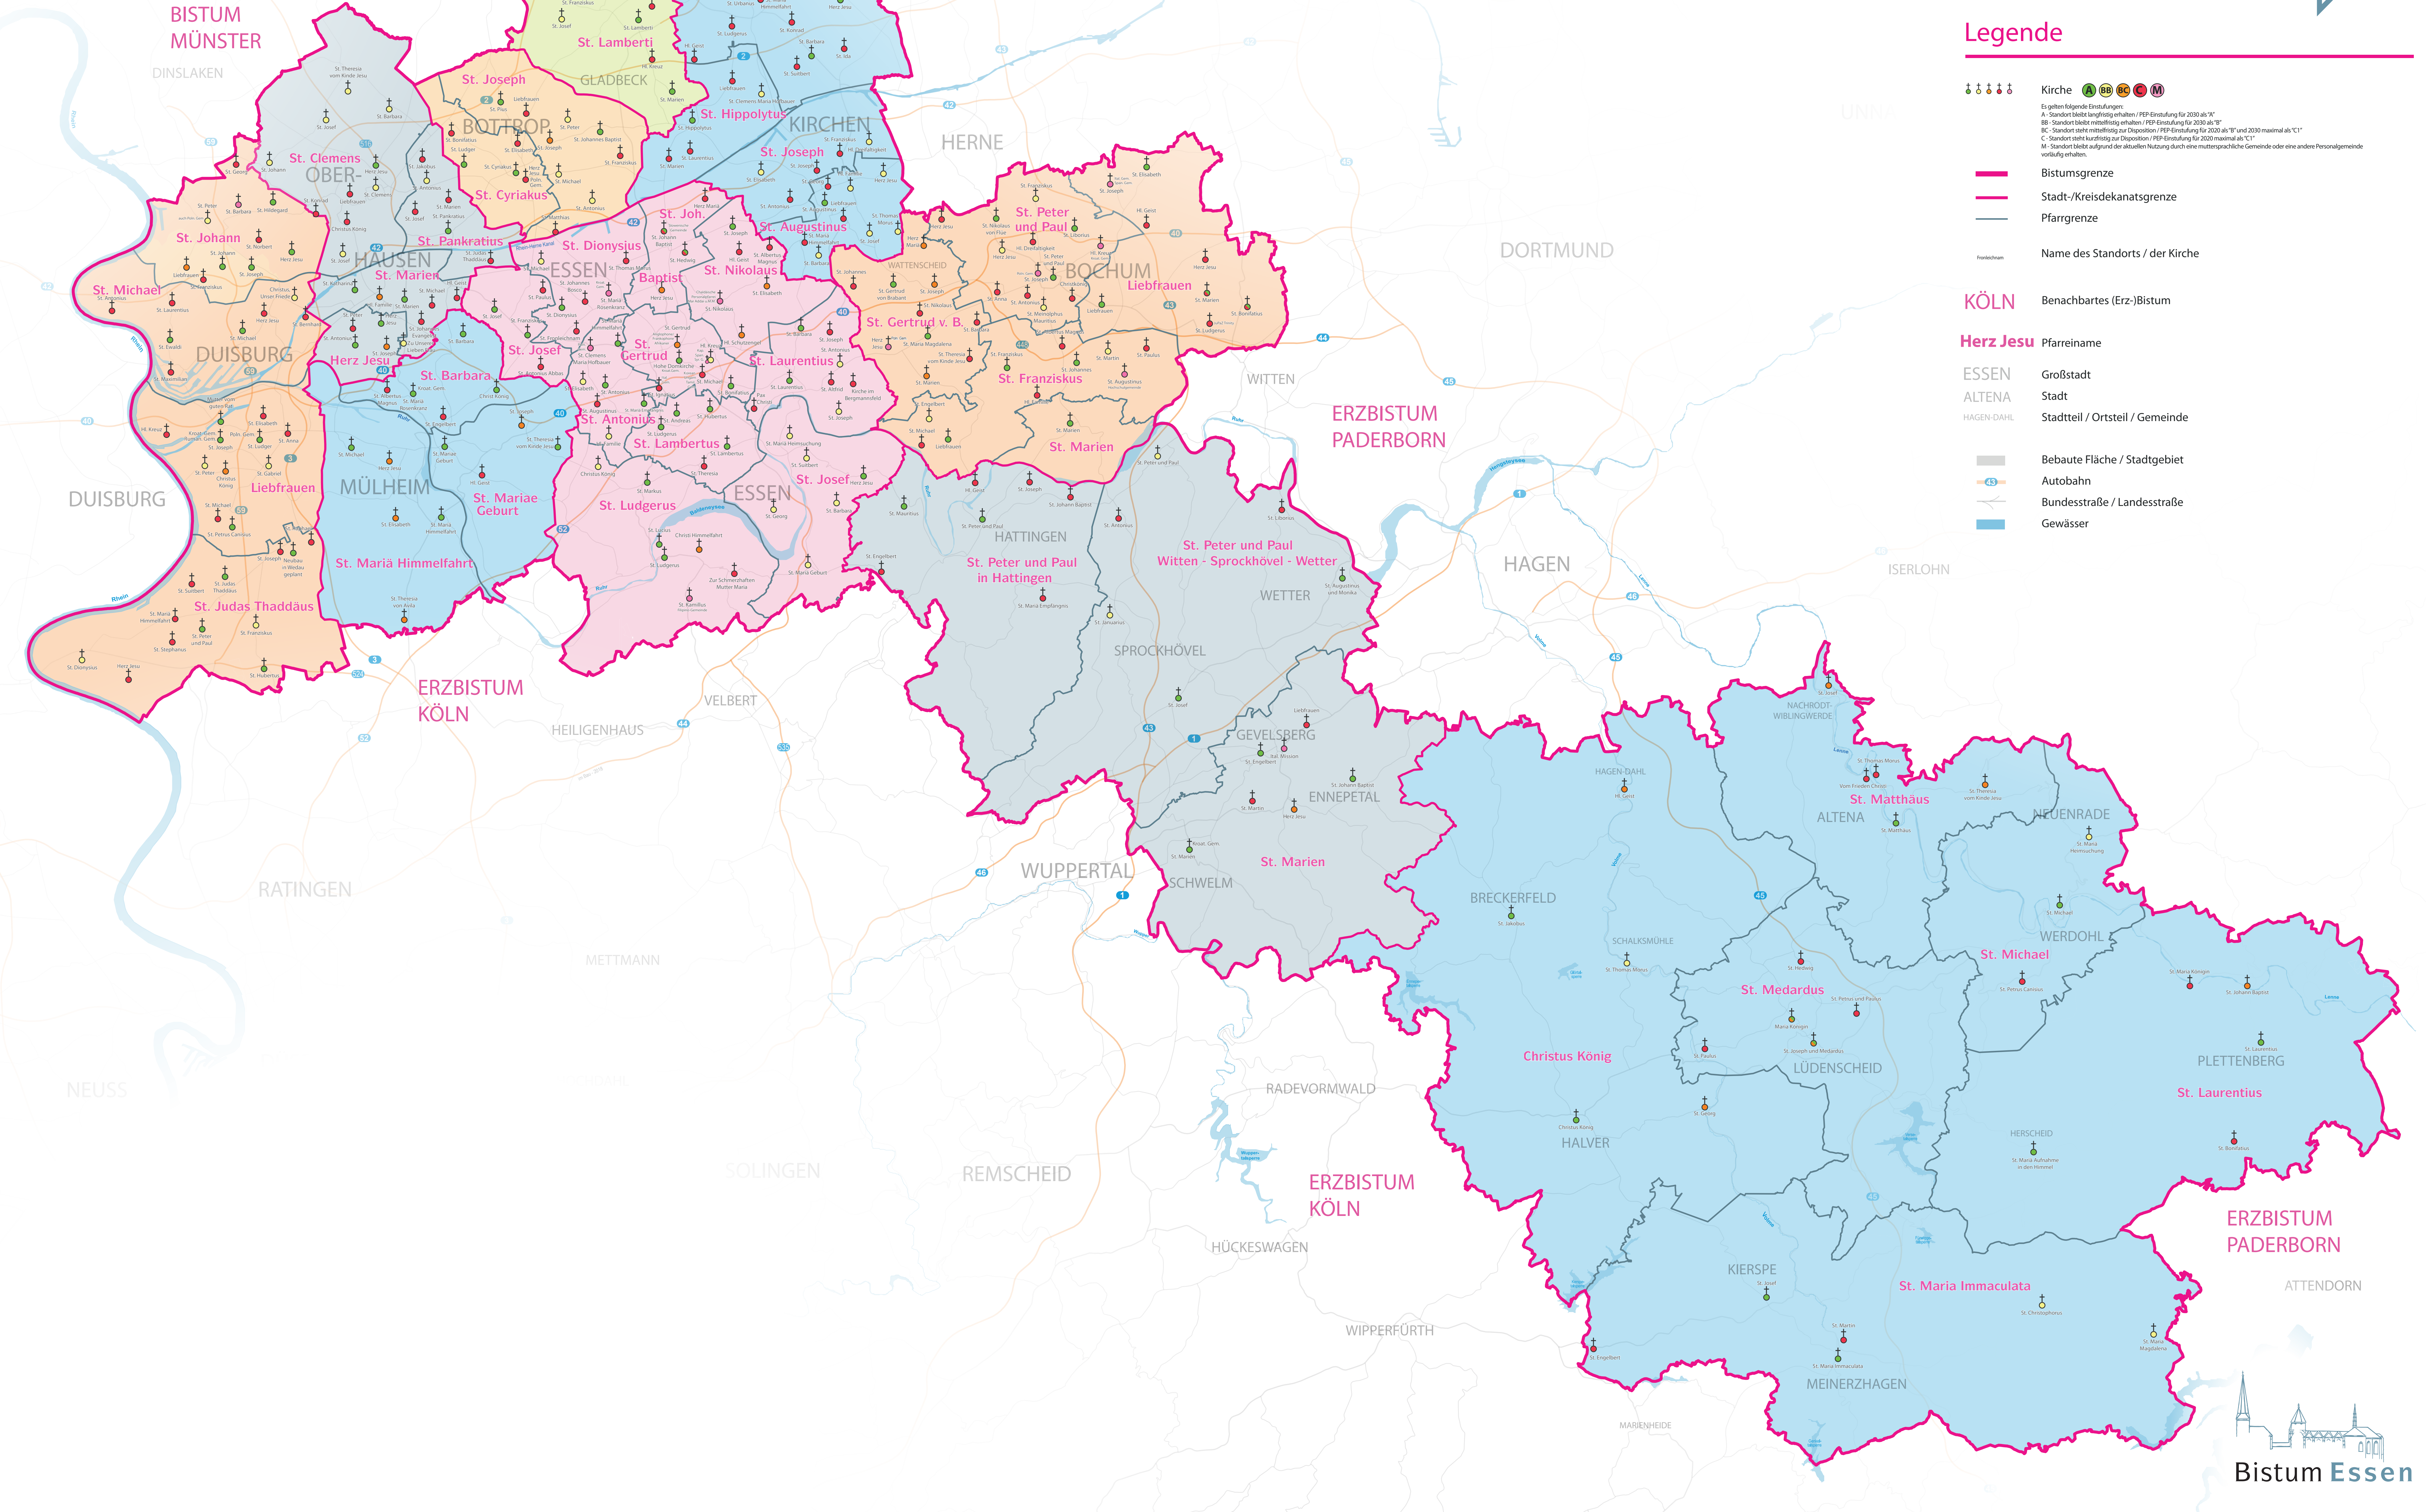

Katholische Kirche zwischen Rhein, Ruhr und Lenne

Stand 2019

Du bewegt Kirche!

Legende

- Kirche
 - A
 - B
 - C
 - M
- Es gelten folgende Einordnungen:
 A - Standort bleibt langfristig erhalten / PEP-Einstufung für 2030 als "A"
 B - Standort bleibt mittelfristig erhalten / PEP-Einstufung für 2030 als "B"
 C - Standort steht mittelfristig zur Disposition / PEP-Einstufung für 2030 als "C" und 2030 maximal als "C1"
 M - Standort bleibt aufgrund der aktuellen Nutzung durch eine muttersprachliche Gemeinde oder eine andere Personalgemeinde vorläufig erhalten.
- Bistumsgrenze
- Stadt-/Kreisdekanatsgrenze
- Pfarrgrenze
- Farbleuchten
 Name des Standorts / der Kirche
- KÖLN Benachbartes (Erz-)Bistum
- Herz Jesu Pfarrreiname
- ESSEN Großstadt
- ALTENA Stadt
- HAGEN-DAHL Stadtteil / Ortsteil / Gemeinde
- Bebaute Fläche / Stadtgebiet
- Autobahn
- Bundesstraße / Landesstraße
- Gewässer

Maßstab: 1 : 80 000 (1 cm in der Karte sind 800 Meter in der Realität)

bistum-essen.de